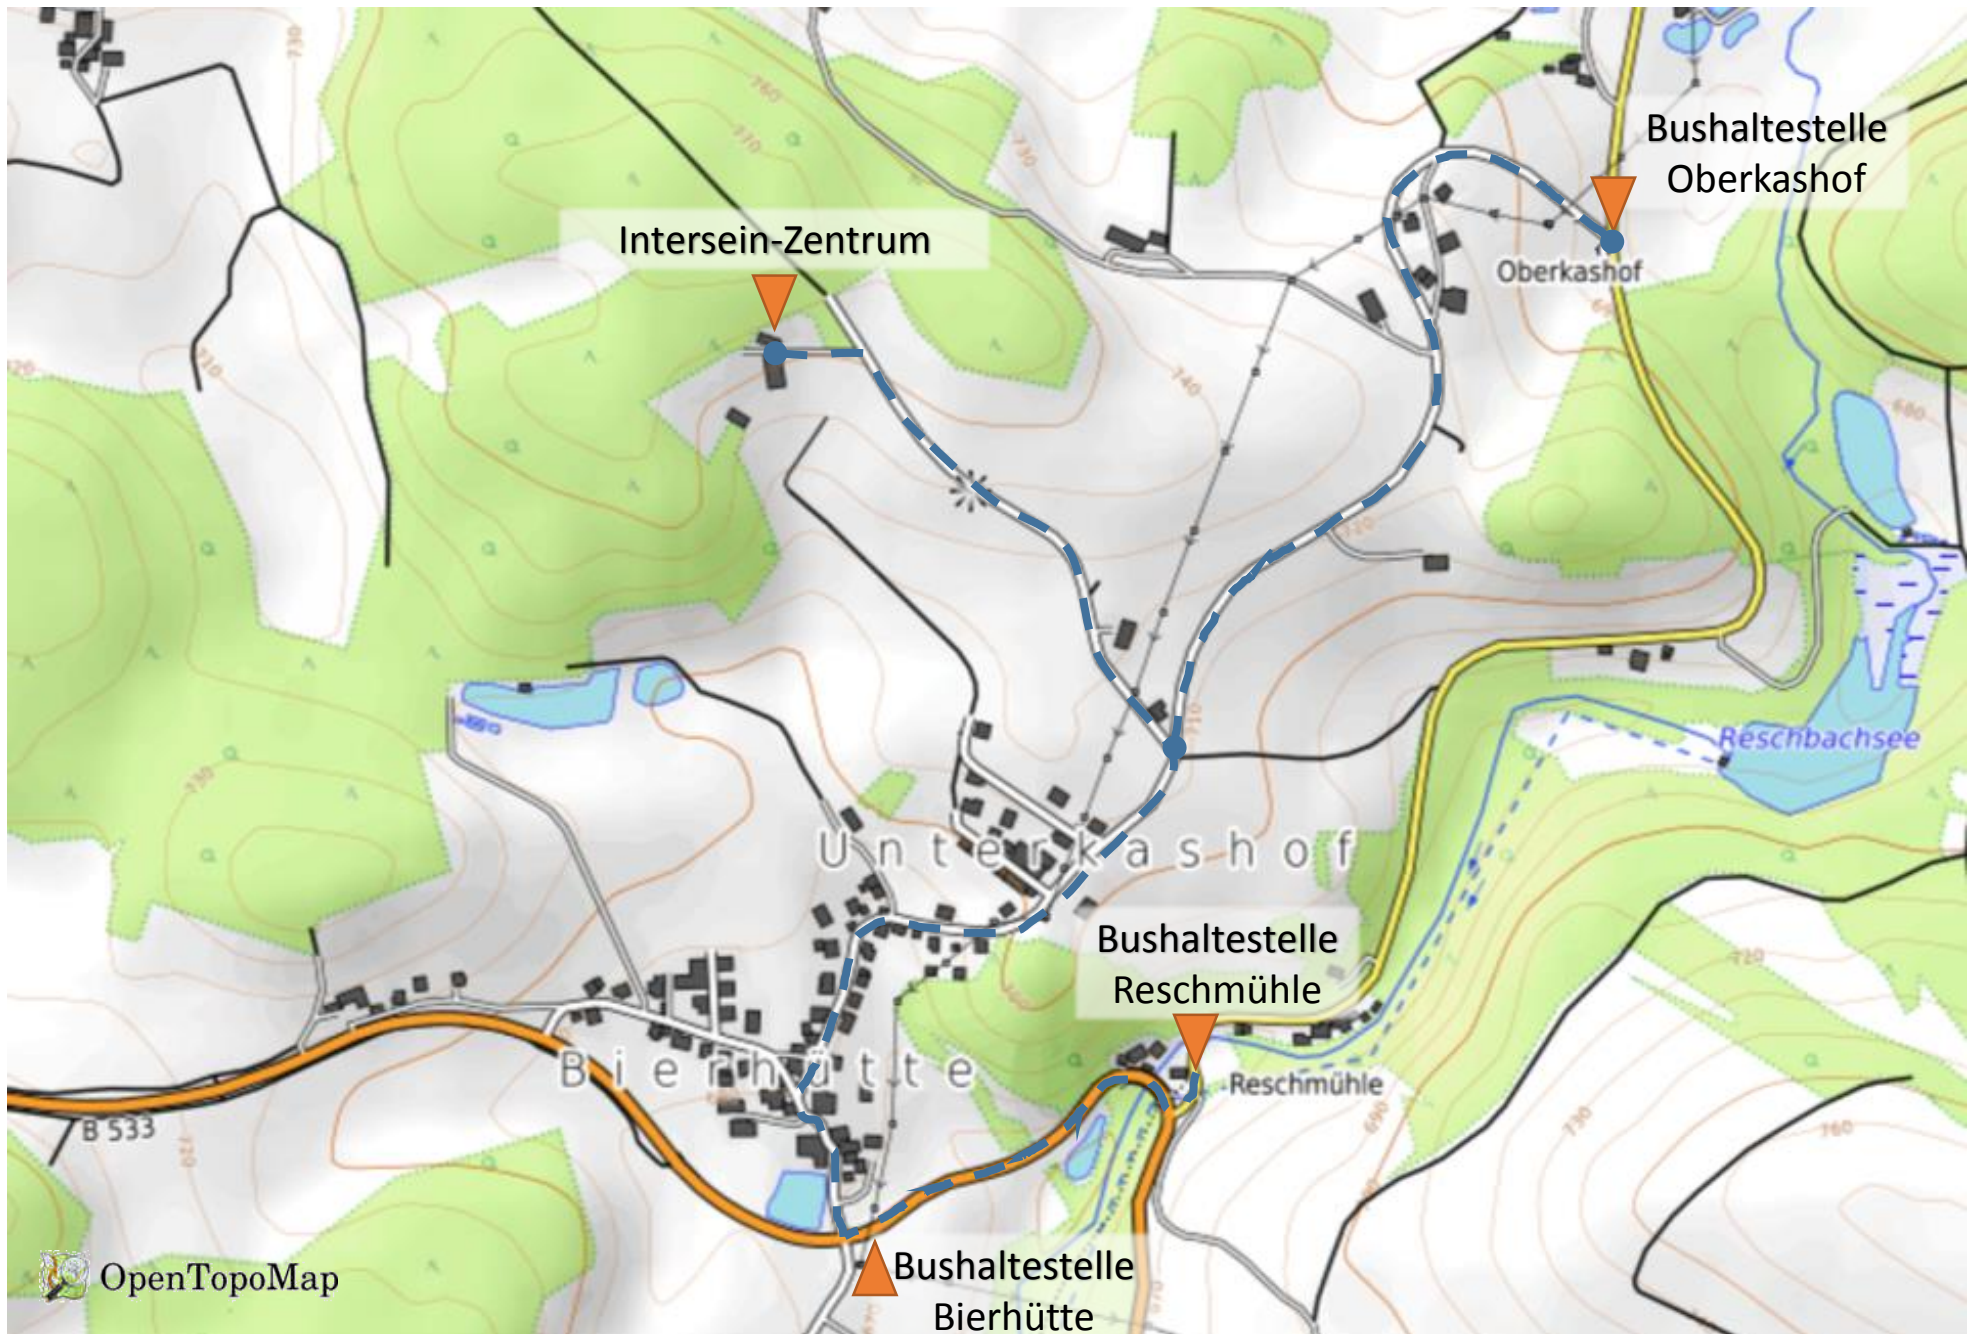

## Fussweg von Bushaltestelle Reschmühle bzw. Oberkashof zum Intersein-Zentrum

# Fussweg von Bushaltestelle Kirch-Moosbauer zum Intersein-Zentrum